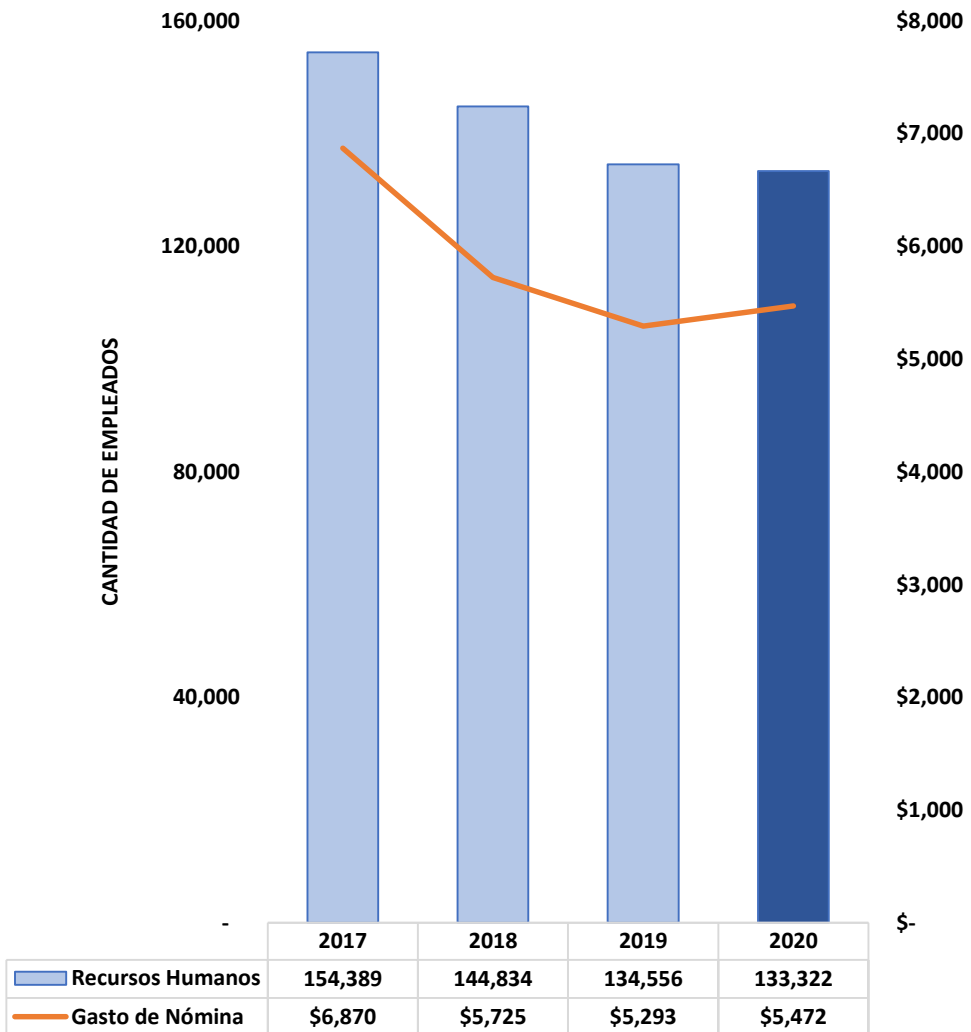

Recursos Humanos vs Gasto de Nómina

Todas las Agencias

Todos los Fondos

Años Fiscales 2017 - 2020

(\$ millones)

* Las cifras pueden no coincidir debido al redondeo.